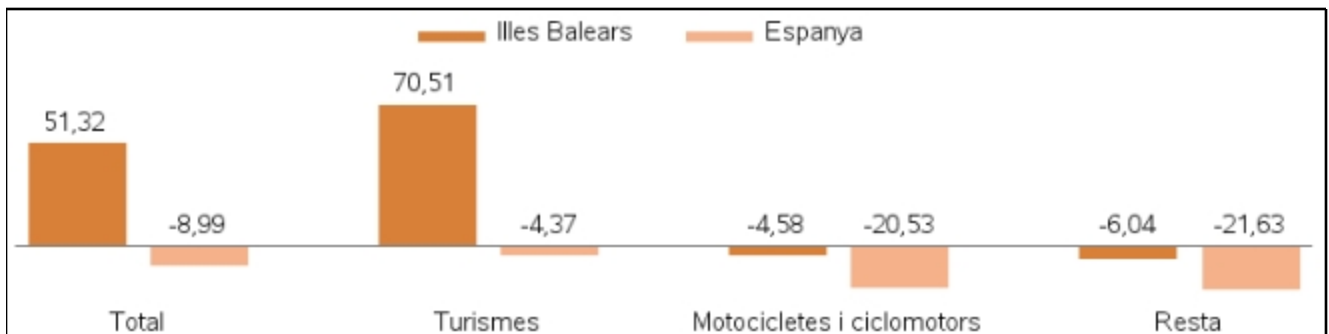

Principals resultats

» Durant el mes de març, el total de vehicles matriculats a les Illes Balears ha estat de 5.402 i el de turismes, 4.544.

» La variació interanual del nombre de vehicles matriculats a les Illes Balears registra una pujada del 51,32%, mentre que a Espanya aquest mateix valor disminueix un -8,99%.

» Quant a les variacions respecte del mes anterior, les xifres totals mostren, per al conjunt de les Illes Balears, un augment del 196,32% i al conjunt de l'Estat és de 30,70%.

» A les Illes Balears s'aprecien diferències entre municipis, destaquen el nombre de turismes matriculats: Montuïri, 1.297, Palma, 987, Santanyí, 704, Mancor de la Vall, 246, Calvià, 113, tots ells a Mallorca. A la illa d'Eivissa destaca St. Josep de sa Talaia, 176 i Santa Eulàlia del Riu, 94. A Menorca s'han matriculat 28 turismes a Maó, i 10 a Ciutadella.

Variació interanual del nombre total de vehicles: Illes Balears i Espanya (%)