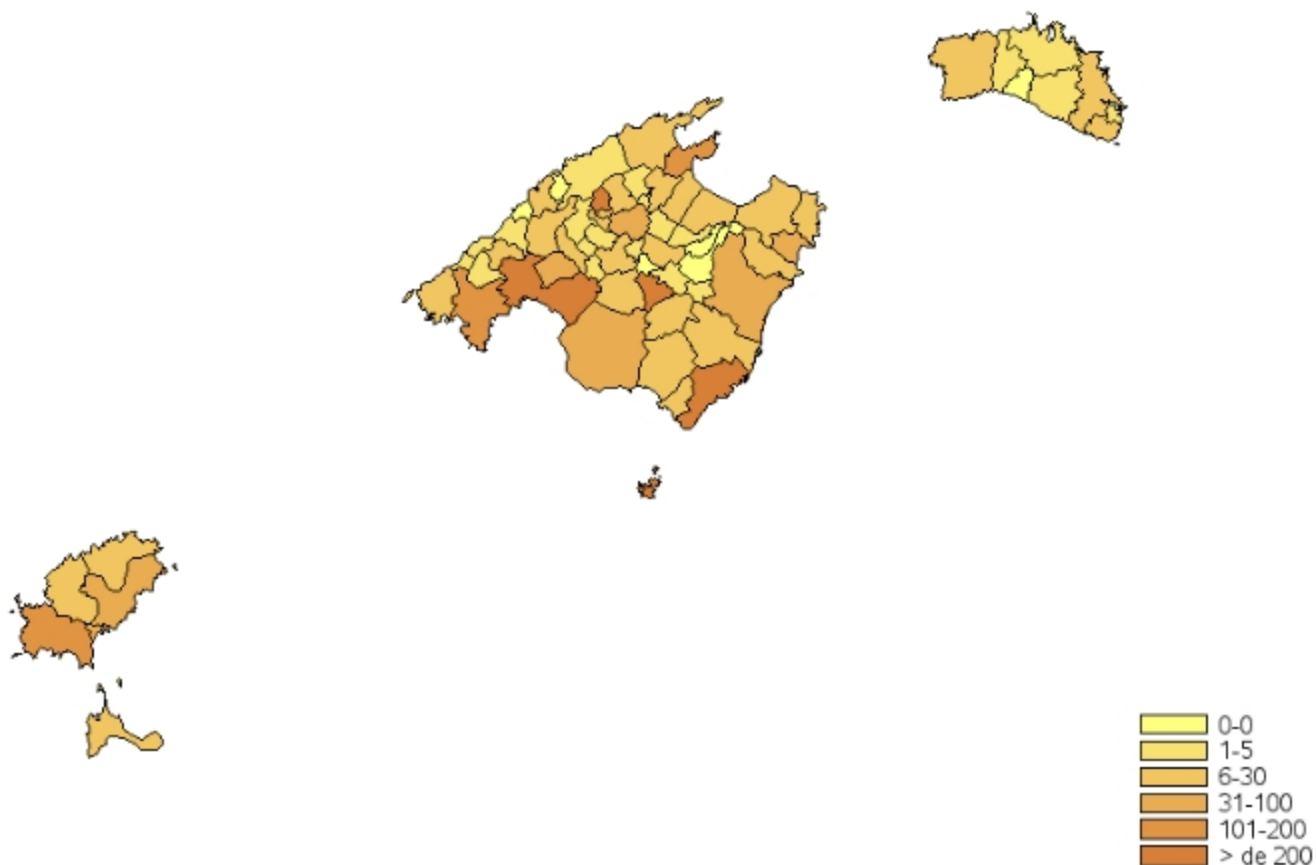

» Quant a les variacions respecte del mes anterior, les xifres totals mostren, per al conjunt de les Illes Balears, un augment del 196,32% i al conjunt de l'Estat és de 30,70%.

» A les Illes Balears s'aprecien diferències entre municipis, destaquen el nombre de turismes matriculats: Montuïri, 1.297, Palma, 987, Santanyí, 704, Mancor de la Vall, 246, Calvià, 113, tots ells a Mallorca. A la illa d'Eivissa destaca St. Josep de sa Talaia, 176 i Santa Eulàlia del Riu, 94. A Menorca s'han matriculat 28 turismes a Maó, i 10 a Ciutadella.

**Variació interanual del nombre total de vehicles: Illes Balears i Espanya (%)**

**Evolució de la taxa de variació interanual del nombre de vehicles matriculats: Illes Balears i Espanya**

### Evolució mensual del nombre de vehicles i turismes matriculats a les Illes Balears

## Nombre de turismes matriculats per municipis