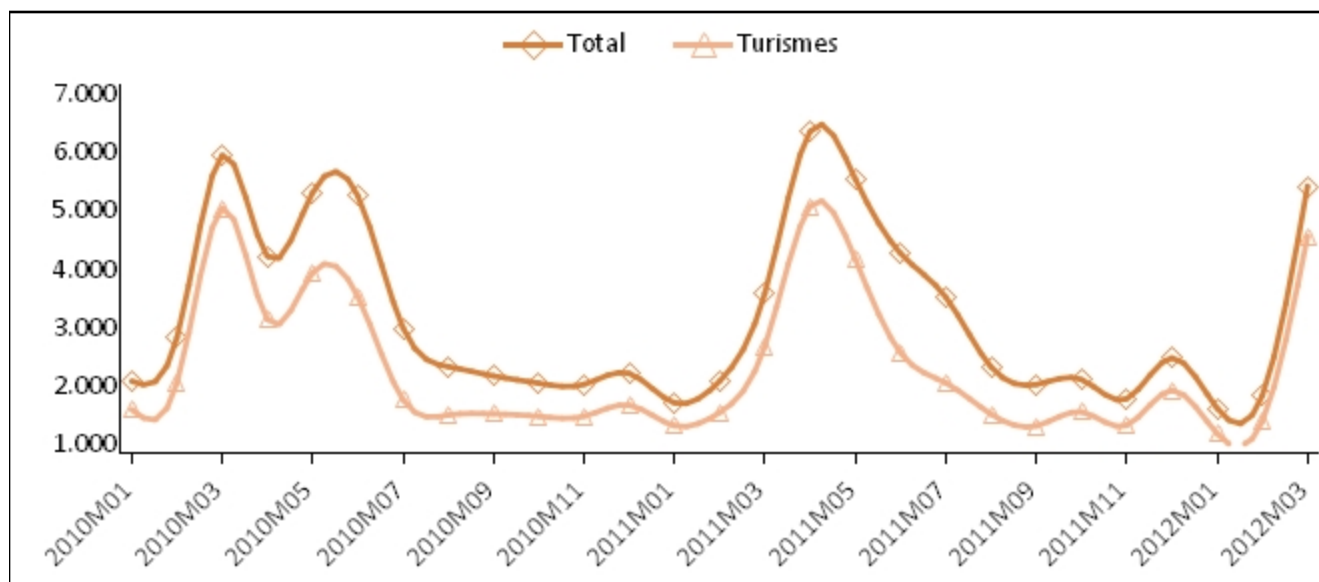

Evolució mensual del nombre de vehicles i turismes matriculats a les Illes Balears

Nombre de matriculacions per tipus de vehicle: Illes Balears i Espanya

	Març 2012	
	Illes Balears	Espanya
Total	5.402	111.619
Turismes	4.544	85.059
Motocicletes i ciclomotors	500	10.774
Resta	358	15.786