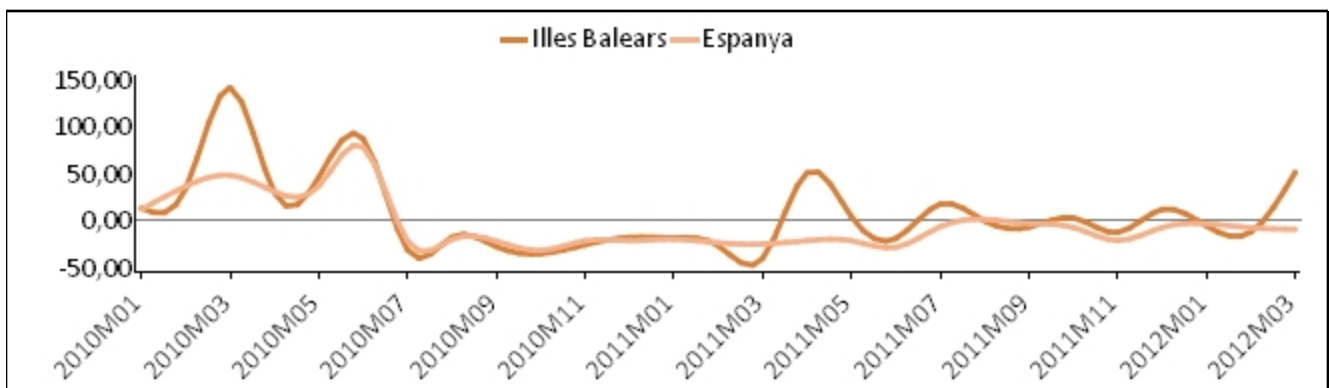

Evolució de la taxa de variació interanual del nombre de vehicles matriculats: Illes Balears i Espanya