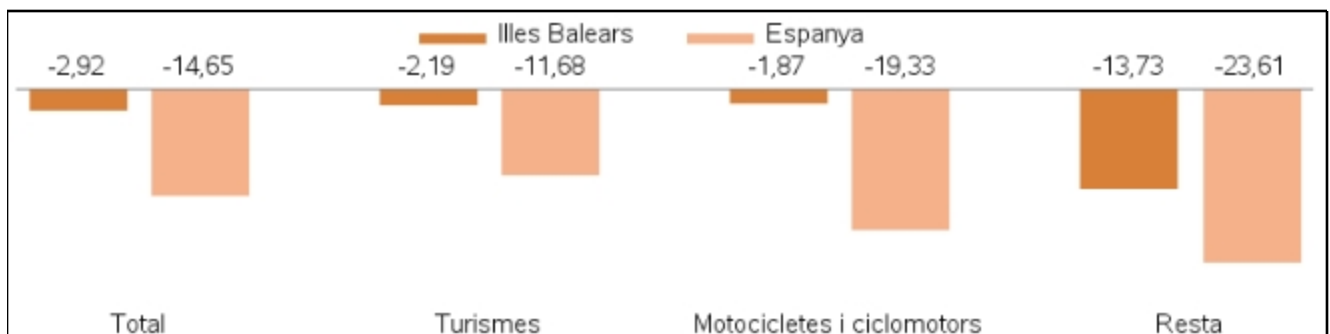

Principals resultats

» Durant el mes de juny, el total de vehicles matriculats a les Illes Balears ha estat de 4.128 i el de turismes, 2.496.

» La variació interanual del nombre de vehicles matriculats a les Illes Balears registra una davallada del -2,92%, mentre que a Espanya aquest mateix valor disminueix un -14,65%.

» Quant a les variacions respecte del mes anterior, les xifres totals mostren, per al conjunt de les Illes Balears, un descens del -18,61% i al conjunt de l'Estat és de 3,38%.

» A les Illes Balears, s'aprecien diferències entre municipis, destaca el nombre de turismes matriculats: Palma, 517, Montuïri, 511, Mancor de la Vall, 207, Calvià, 107 i Manacor, 93, tots ells a Mallorca. A Menorca, es Mercadal, 149 y Maó, 58. A l'illa d'Eivissa destaca la capital, 96, St. Josep de sa Talaia, 69 y Santa Eulàlia del Riu, 64. A Formentera 45.

Variació interanual del nombre total de vehicles: Illes Balears i Espanya (%)