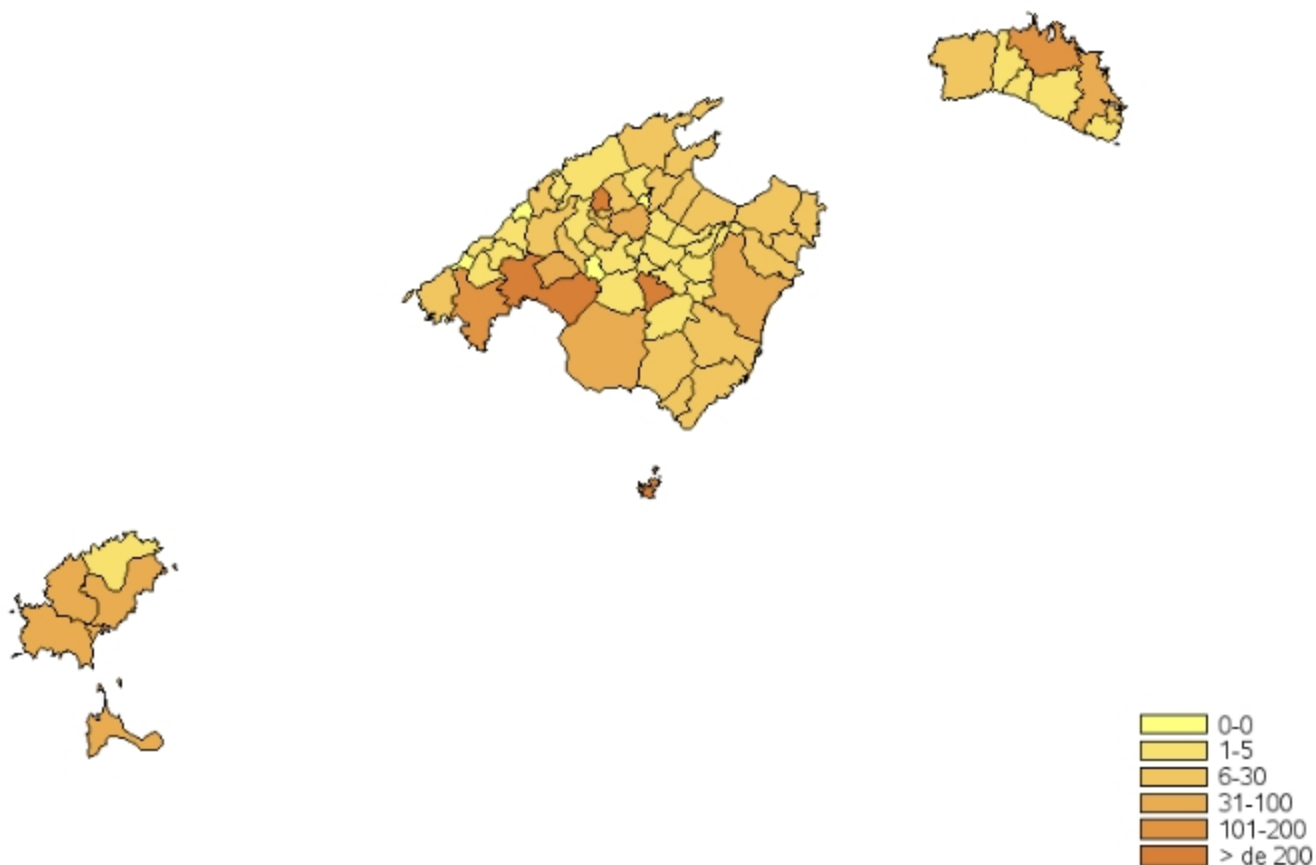

Nombre de turismes matriculats per municipis

Més informació disponible al web de l'ibestat

» Estadístiques>Economia>Sector Serveis>Transport> [Matriculació de vehicles](#)

Informació relacionada

» Estadístiques>Economia>Sector Serveis>Transport> [Parc de vehicles](#)

Informació metodològica

» Aquesta operació estadística proporciona informació sobre el nombre de vehicles que s'han matriculat en un mes determinat a les Illes Balears. La periodicitat d'aquesta estadística és mensual i les dades provisionals provenen de la Direcció General de Trànsit (DGT) per a tot el territori espanyol. L'exploració específica que du a terme l'ibestat proporciona dades sobre els vehicles matriculats a partir d'una agregació pròpia del tipus de vehicle.

Contacte

info@ibestat.caib.es