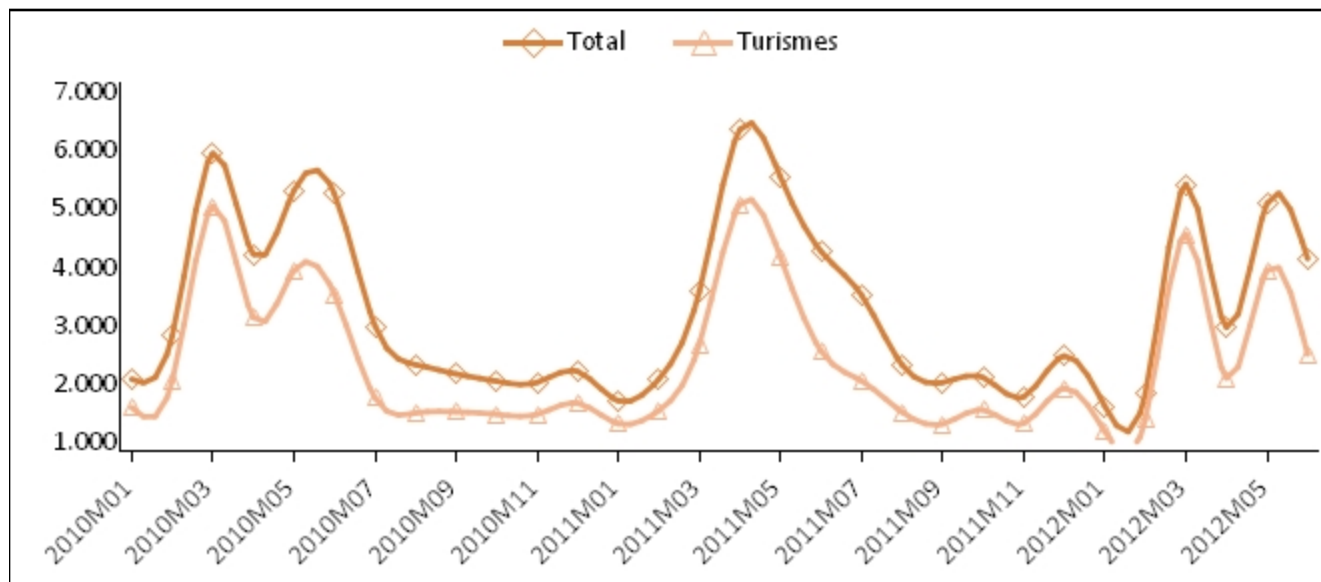

Evolució mensual del nombre de vehicles i turismes matriculats a les Illes Balears

Nombre de matriculacions per tipus de vehicle: Illes Balears i Espanya

	Juny 2012	
	Illes Balears	Espanya
Total	4.128	102.718
Turismes	2.496	74.191
Motocicletes i ciclomotors	1.368	14.392
Resta	264	14.135