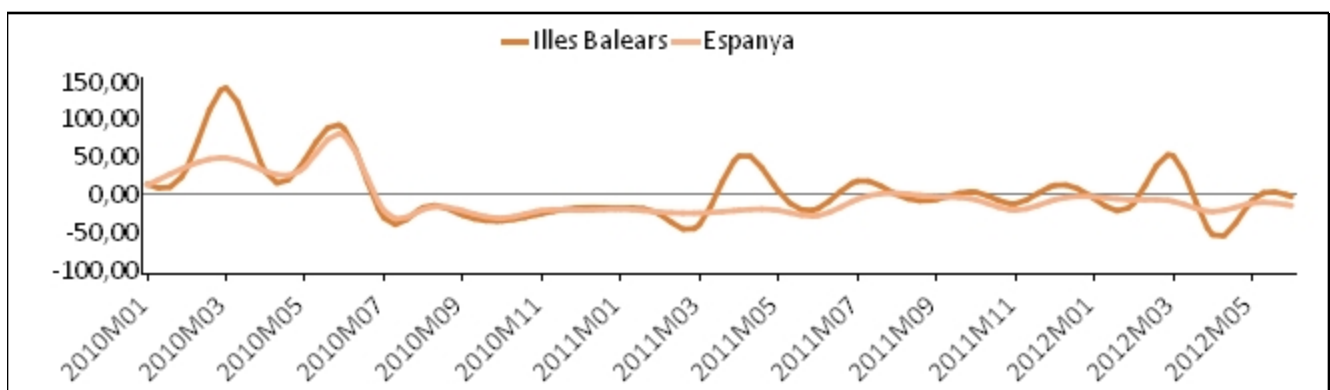

Evolució de la taxa de variació interanual del nombre de vehicles matriculats: Illes Balears i Espanya