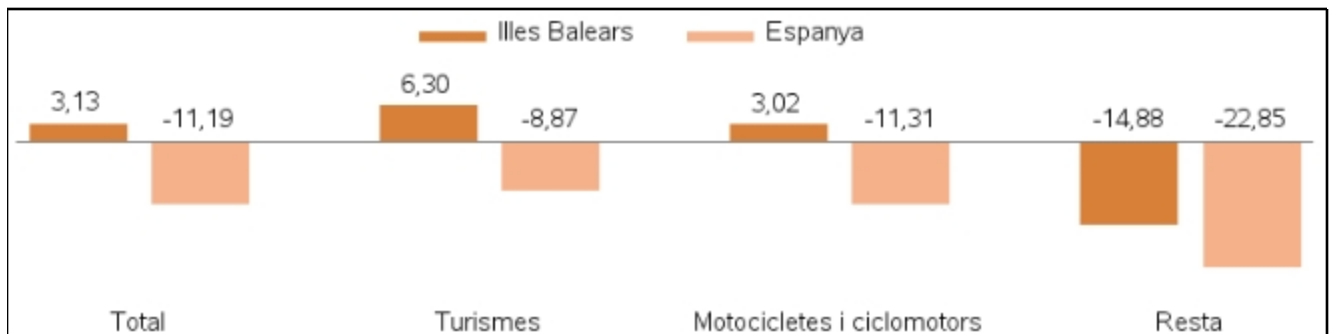

Principals resultats

» Durant el mes de febrer, el total de vehicles matriculats a les Illes Balears ha estat de 1.880 i el de turismes, 1.469.

» La variació interanual del nombre de vehicles matriculats a les Illes Balears registra una pujada del 3,13%, mentre que a Espanya aquest mateix valor disminueix un -11,19%.

» Quant a les variacions respecte del mes anterior, les xifres totals mostren, per al conjunt de les Illes Balears, un augment de l'11,97%, mentre que al conjunt de l'Estat és del 12,37%.

» A les Illes Balears, s'aprecien diferències entre municipis, destaca el nombre de turismes matriculats a: Palma, 361, Montuïri, 214, Santanyí, 194, Calvià, 83 i Manacor, 53, tots ells a Mallorca. A l'illa d'Eivissa destaca el nombre de matriculacions de turismes a Eivissa capital, 41, Santa Eulàlia del Riu, 33 i St. Josep de sa Talaia, 24. A Menorca destaca Maó amb 24 turismes matriculats. A Formentera 10.

Variació interanual del nombre total de vehicles: Illes Balears i Espanya (%)