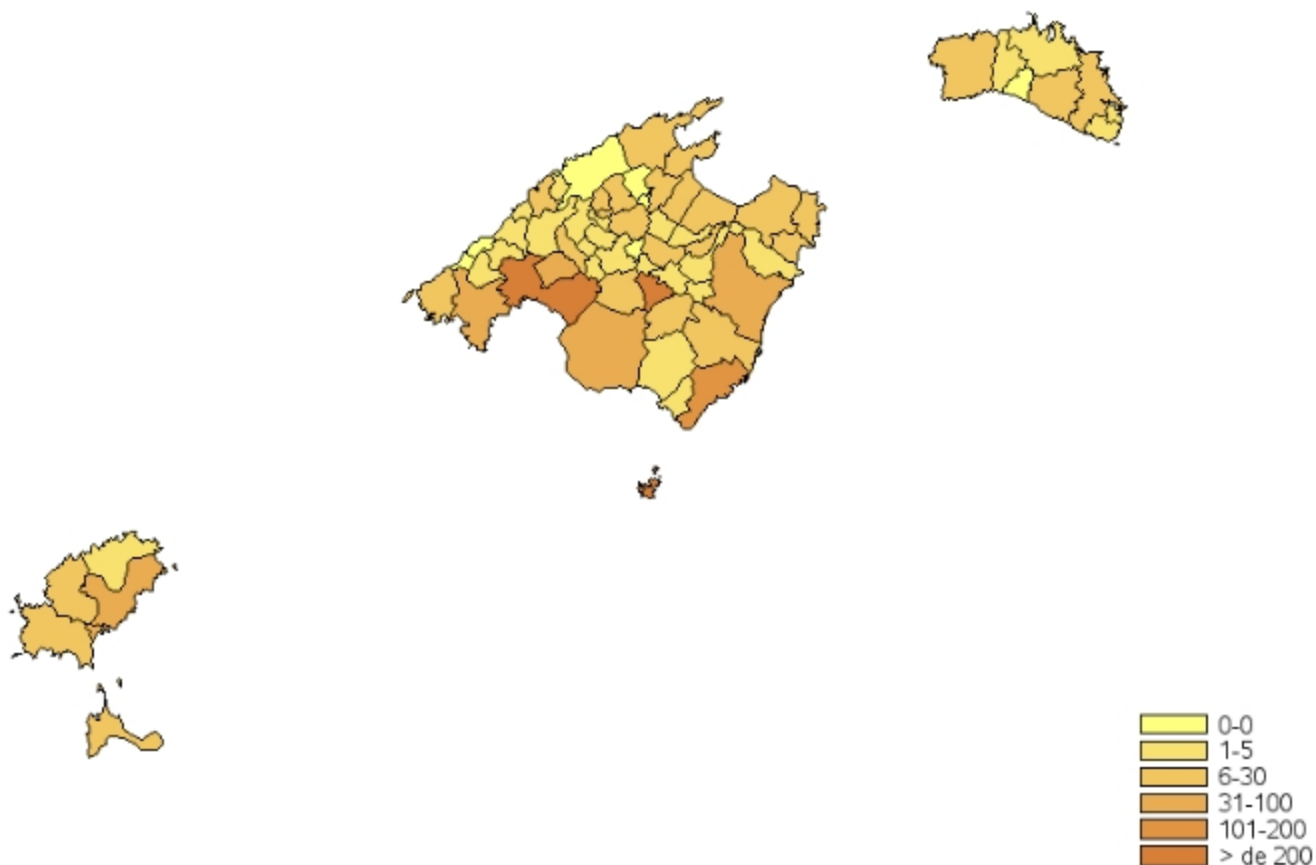

Nombre de turismes matriculats per municipis

Més informació disponible al web de l'ibestat

» Estadístiques>Economia>Sector Serveis>Transport> [Matriculació de vehicles](#)

Informació relacionada

» Estadístiques>Economia>Sector Serveis>Transport> [Parc de vehicles](#)

Informació metodològica

» Aquesta operació estadística proporciona informació sobre el nombre de vehicles que s'han matriculat en un mes determinat a les Illes Balears. La periodicitat d'aquesta estadística és mensual i les dades provisionals provenen de la Direcció General de Trànsit (DGT) per a tot el territori espanyol. L'exploració específica que du a terme l'ibestat proporciona dades sobre els vehicles matriculats a partir d'una agregació pròpia del tipus de vehicle.

Contacte

peticions@ibestat.caib.es