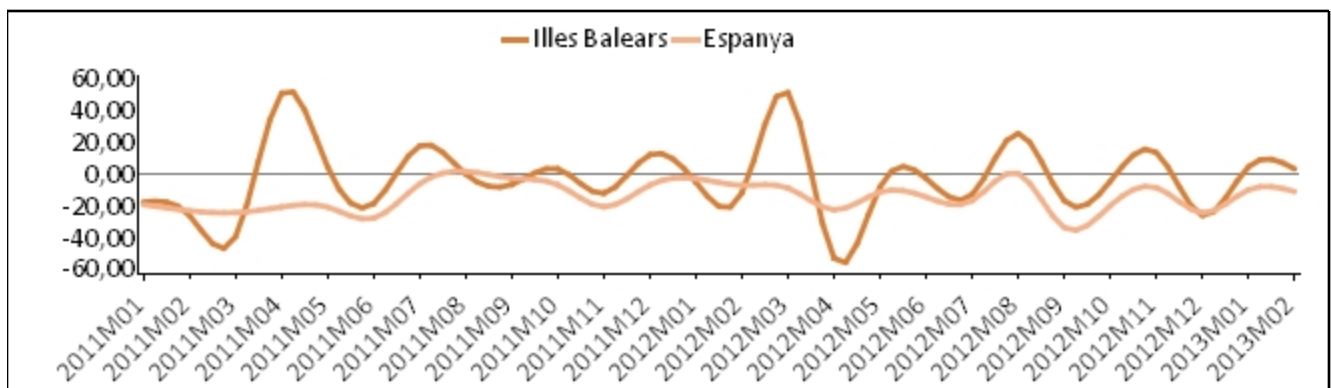

Evolució de la taxa de variació interanual del nombre de vehicles matriculats: Illes Balears i Espanya