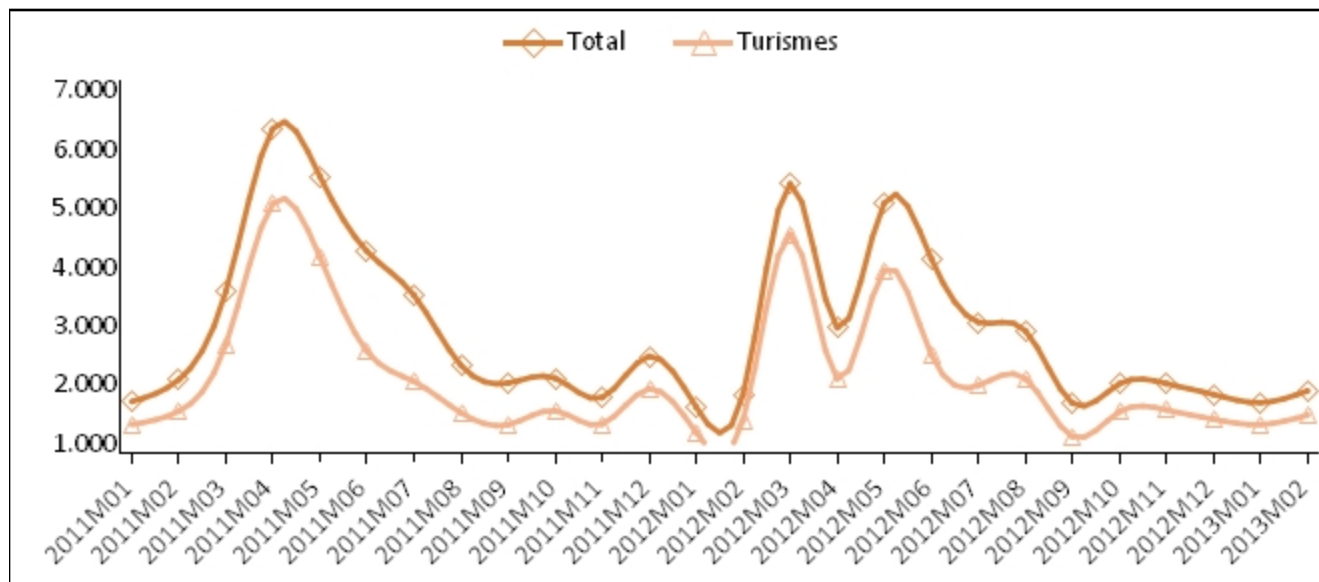

Evolució mensual del nombre de vehicles i turismes matriculats a les Illes Balears

Nombre de matriculacions per tipus de vehicle: Illes Balears i Espanya

	Febrer 2013	
	Illes Balears	Espanya
Total	1.880	75.846
Turismes	1.469	59.419
Motocicletes i ciclomotors	205	6.475
Resta	206	9.952