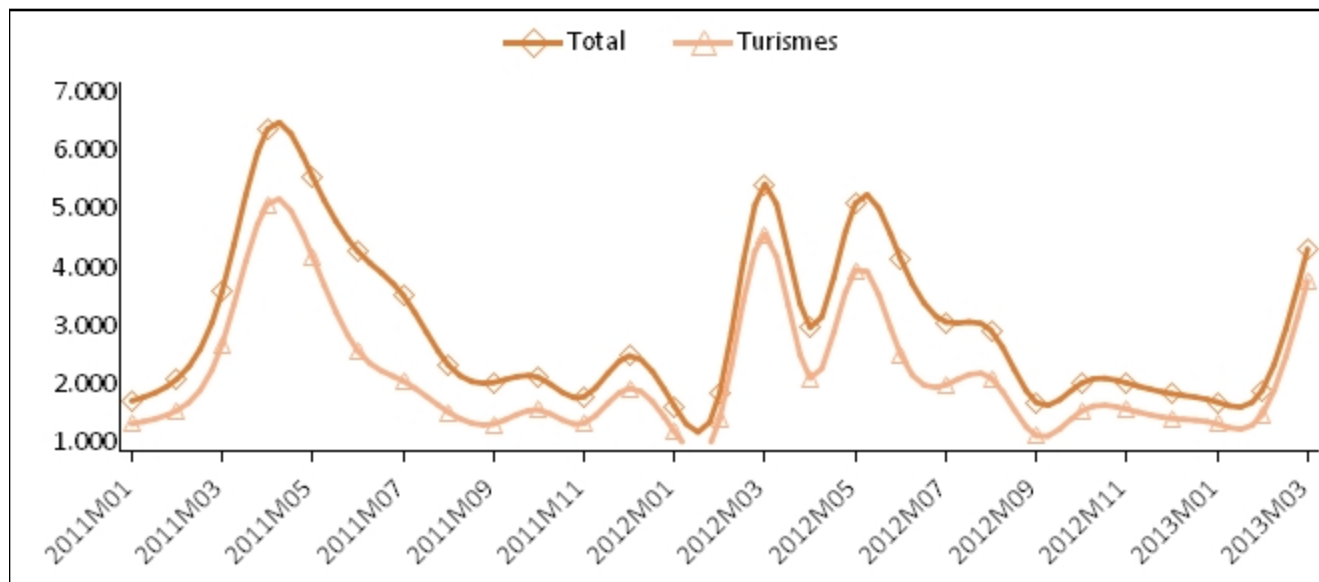

Evolució mensual del nombre de vehicles i turismes matriculats a les Illes Balears

Nombre de matriculacions per tipus de vehicle: Illes Balears i Espanya

	Març 2013	
	Illes Balears	Espanya
Total	4.293	92.745
Turismes	3.741	73.892
Motocicletes i ciclomotors	251	6.982
Resta	301	11.871