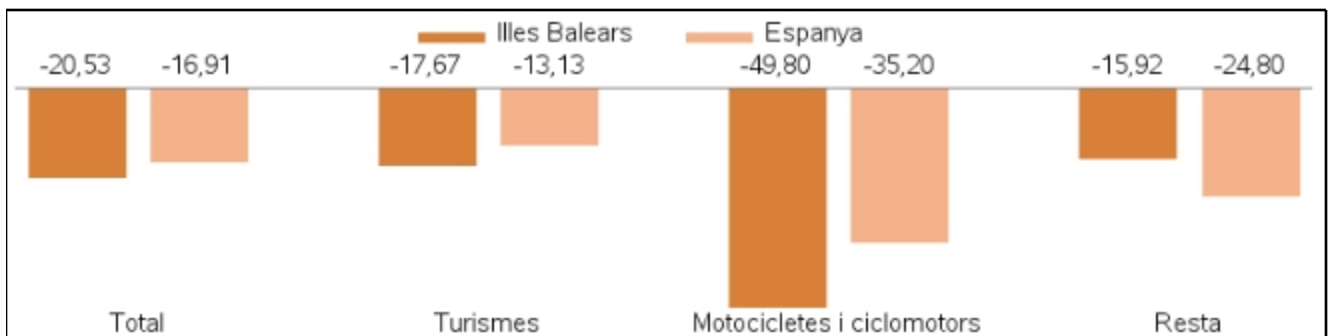

Principals resultats

» Durant el mes de març, el total de vehicles matriculats a les Illes Balears ha estat de 4.293 i el de turismes, 3.741.

» La variació interanual del nombre de vehicles matriculats a les Illes Balears registra una davallada del -20,53%, mentre que a Espanya aquest mateix valor disminueix un -16,91%.

» Quant a les variacions respecte del mes anterior, les xifres totals mostren, per al conjunt de les Illes Balears, un augment del 128,35%, mentre que al conjunt de l'Estat és del 22,28%.

» A les Illes Balears, s'aprecien diferències entre municipis, destaca el nombre de turismes matriculats a: Montuïri, 1.453, Santanyí, 806, Palma, 440, Ariany, 290, Manacor, 58 i Calvià, 54, tots ells a Mallorca. A l'illa d'Eivissa destaca el nombre de matriculacions de turismes a Eivissa capital, 59, Santa Eulàlia del Riu, 34 i St. Antoni de Portmany, 32. A Menorca destaca Ciutadella amb 23 turismes matriculats i Maó amb 21. A Formentera 8.

Variació interanual del nombre total de vehicles: Illes Balears i Espanya (%)