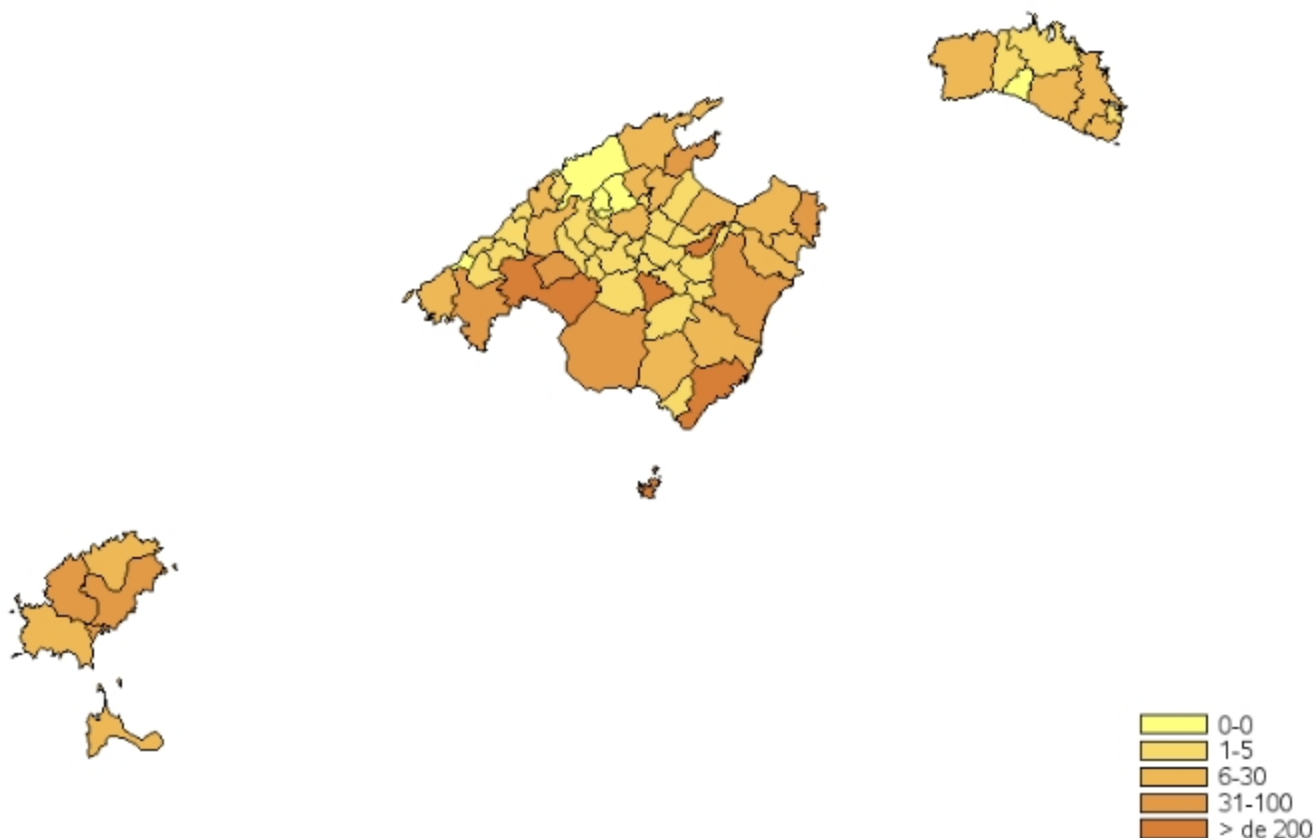

Nombre de turismes matriculats per municipis

Més informació disponible al web de l'ibestat

» Estadístiques>Economia>Sector Serveis>Transport> [Matriculació de vehicles](#)

Informació relacionada

» Estadístiques>Economia>Sector Serveis>Transport> [Parc de vehicles](#)

Informació metodològica

» Aquesta operació estadística proporciona informació sobre el nombre de vehicles que s'han matriculat en un mes determinat a les Illes Balears. La periodicitat d'aquesta estadística és mensual i les dades provisionals provenen de la Direcció General de Trànsit (DGT) per a tot el territori espanyol. L'exploració específica que du a terme l'ibestat proporciona dades sobre els vehicles matriculats a partir d'una agregació pròpia del tipus de vehicle.

Contacte

peticions@ibestat.caib.es