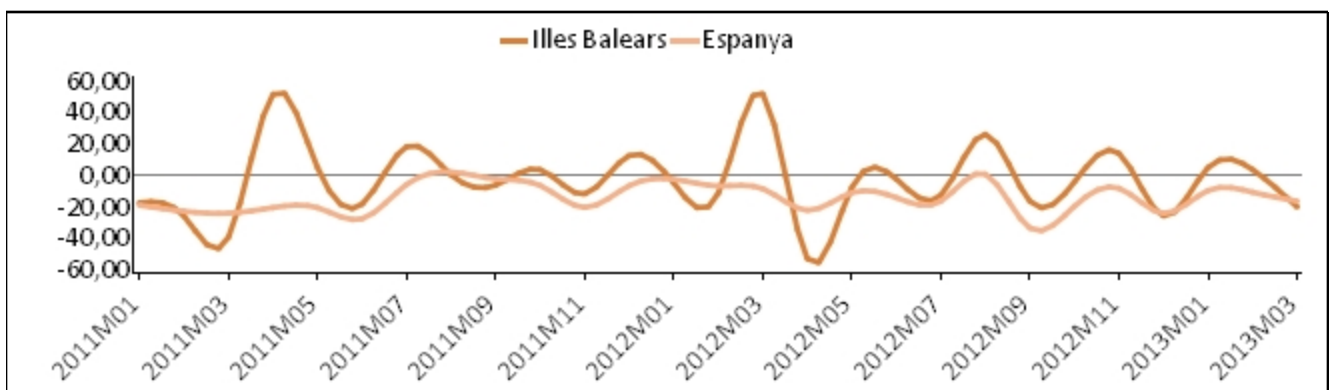

Evolució de la taxa de variació interanual del nombre de vehicles matriculats: Illes Balears i Espanya