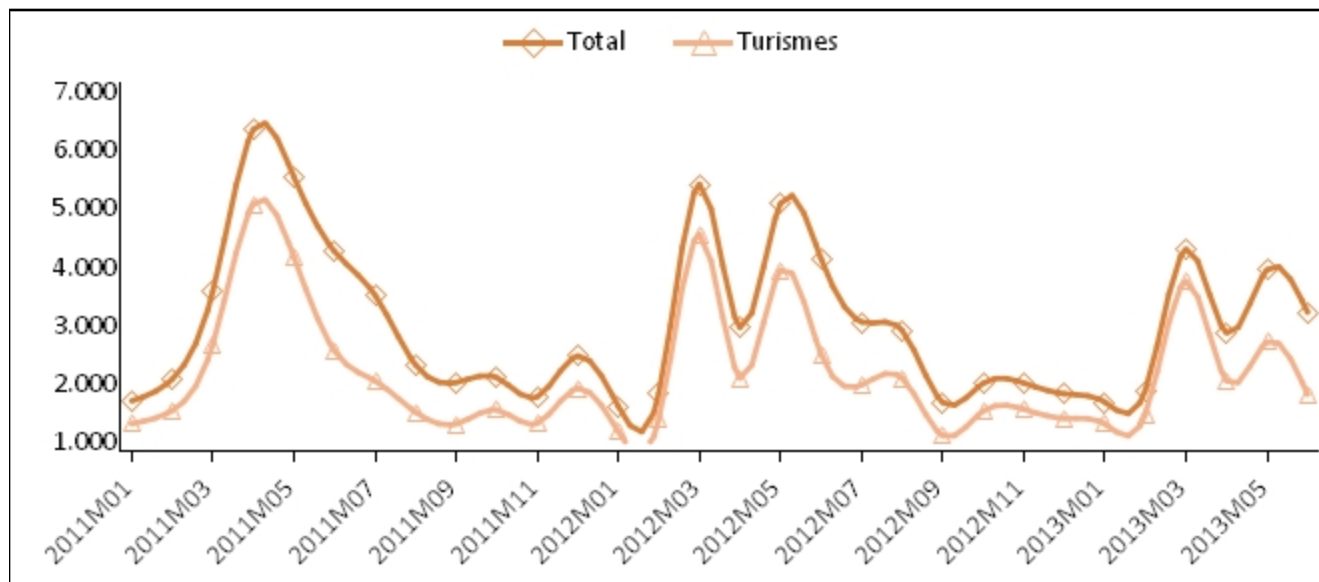

Evolució mensual del nombre de vehicles i turismes matriculats a les Illes Balears

Nombre de matriculacions per tipus de vehicle: Illes Balears i Espanya

	Juny 2013	
	Illes Balears	Espanya
Total	3.213	100.417
Turismes	1.809	74.513
Motocicletes i ciclomotors	1.146	11.790
Resta	258	14.114