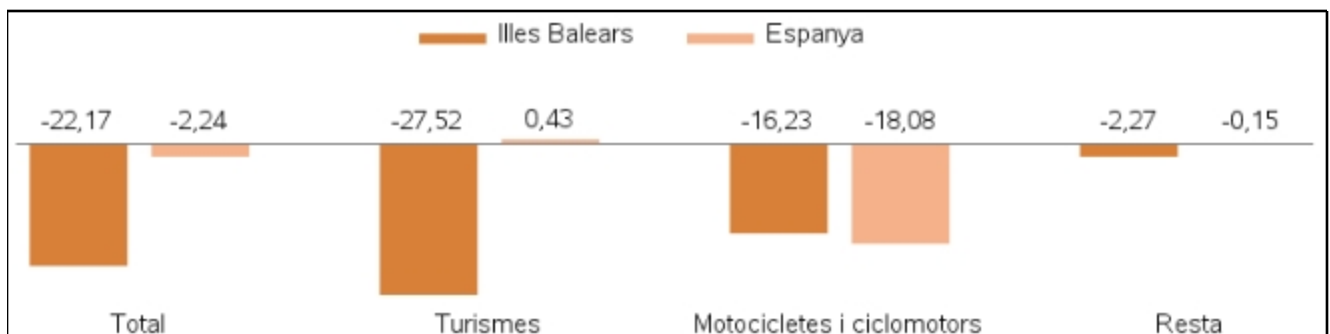

Principals resultats

» Durant el mes de juny, el total de vehicles matriculats a les Illes Balears ha estat de 3.213 i el de turismes, 1.809.

» La variació interanual del nombre de vehicles matriculats a les Illes Balears registra una davallada del -22,17%, mentre que a Espanya aquest mateix valor disminueix un -2,24%.

» Quant a les variacions respecte del mes anterior, les xifres totals mostren, per al conjunt de les Illes Balears, un descens del -18,43%, mentre que al conjunt de l'Estat és del 4,24%.

» A les Illes Balears, s'aprecien diferències entre municipis, destaca el nombre de turismes matriculats a: Palma, 514, Montuïri, 230 i Calvià, 100, tots ells a Mallorca. A l'illa d'Eivissa destaca el nombre de matriculacions de turismes a Eivissa capital, 97. A Menorca destaca Maó amb 26 turismes matriculats. A Formentera 20.

Variació interanual del nombre total de vehicles: Illes Balears i Espanya (%)