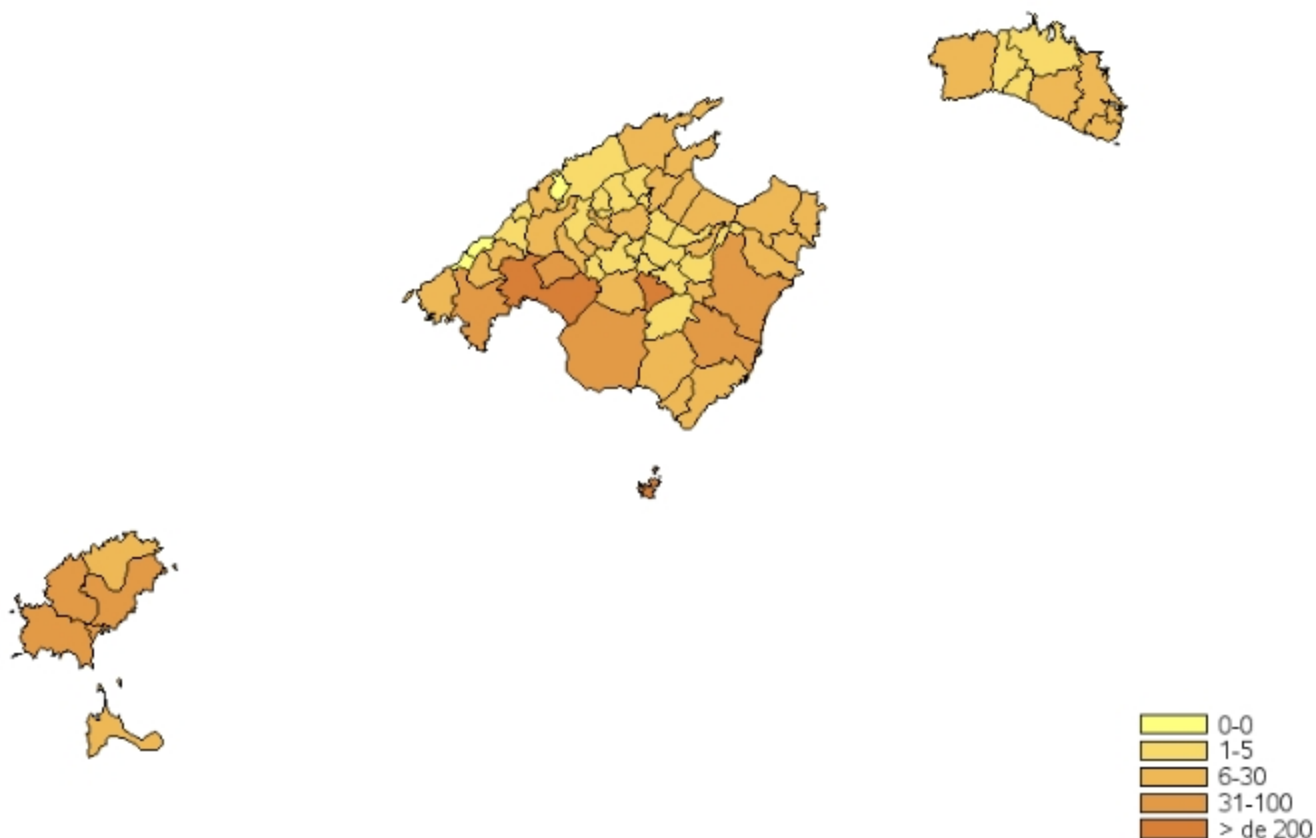

Nombre de turismes matriculats per municipis

Més informació disponible al web de l'ibestat

» Estadístiques>Economia>Sector Serveis>Transport> [Matriculació de vehicles](#)

Informació relacionada

» Estadístiques>Economia>Sector Serveis>Transport> [Parc de vehicles](#)

Informació metodològica

» Aquesta operació estadística proporciona informació sobre el nombre de vehicles que s'han matriculat en un mes determinat a les Illes Balears. La periodicitat d'aquesta estadística és mensual i les dades provisionals provenen de la Direcció General de Trànsit (DGT) per a tot el territori espanyol. L'exploració específica que du a terme l'ibestat proporciona dades sobre els vehicles matriculats a partir d'una agregació pròpia del tipus de vehicle.

Contacte

peticions@ibestat.caib.es