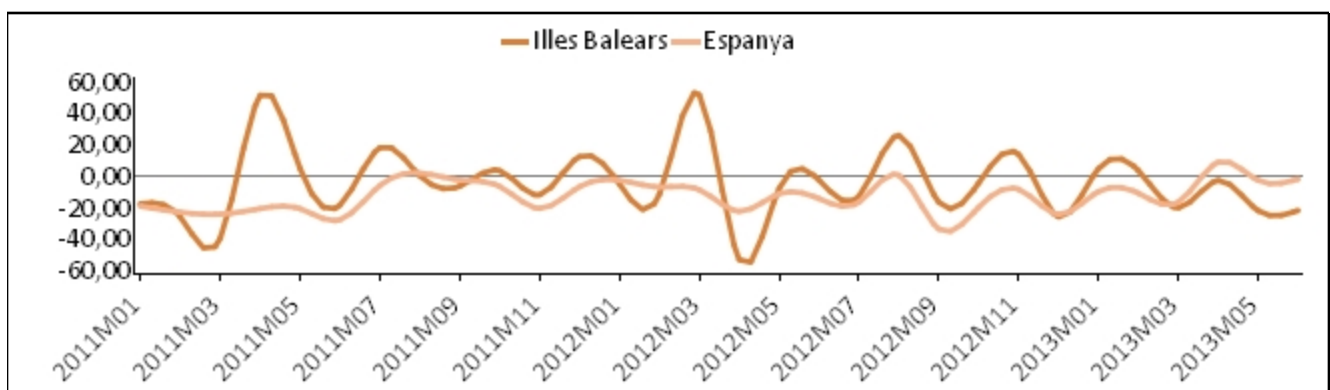

Evolució de la taxa de variació interanual del nombre de vehicles matriculats: Illes Balears i Espanya